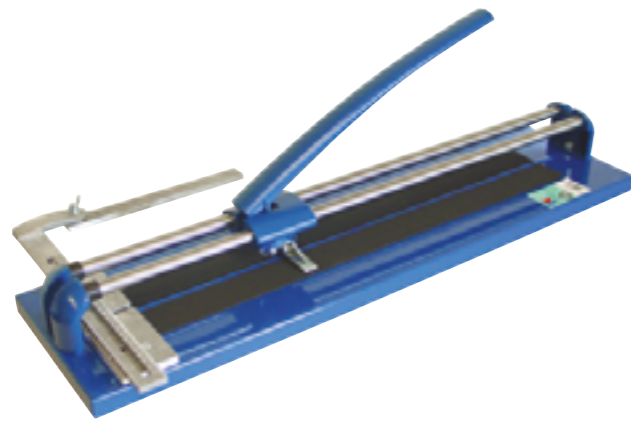

TEGELSNIJDER SUPER

60 CM

129.99 €