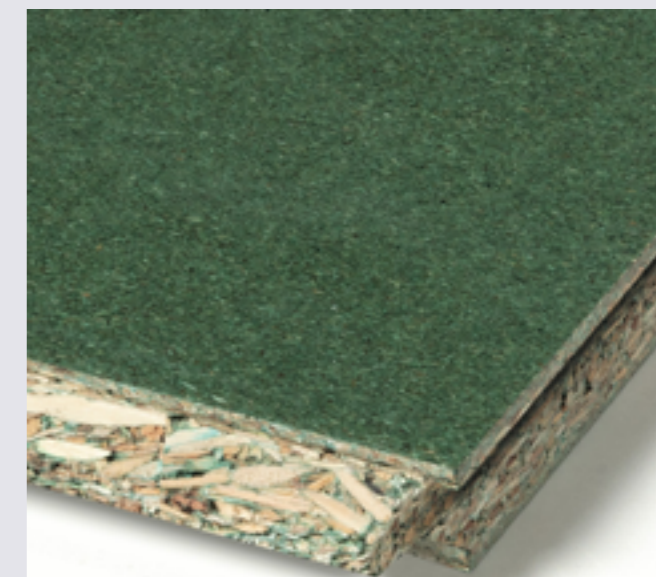

DURELIS T&G

244 X 61 CM

12 MM **7.60** €/PLAAT

18 MM **10.76** €/PLAAT